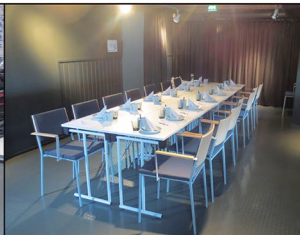

SANTA'S

HOUSE OF SNOWMOBILES

**SANTA'S HOUSE OF SNOWMOBILES –
TÄYSIN UUDENLAINEN KOKOUSPAIKKA.
LOISTAVALLA SIJAINNILLA JOULUPUKIN PAJAKYLÄSTÄ,
NAPAPIIRILTÄ LÖYTYY UUSI PIENKOKOUSTILA VAILLA VERTAISTAAN!**

+ TILAA 16 HENGELLE (LISÄPENKKEJÄ TARVITTAESSA)

+ KOKOUSTILA KÄYTETTÄVISSÄ 17:00 – 21:00

+ SUURI MAKSUTON PARKKIPAIKKA

+ ESTEETÖN KULKU

+ LANGATON INTERNET

+ SUURI NÄYTTÖ HDMI JA VGA-LIITÄNNÖILLÄ

+ MAHDOLLISUUS ESITTÄÄ NÄYTÖLLÄ MATERIAALIA SUORAAN MUISTITIKULTA

+ KOKOUSEMÄNTÄ KÄYTETTÄVISSÄ KOKOUKSEN AJAN

+ OPASTETTU KIERROS KELKKANÄYTTELYYN

+ VUOSITTAIN VAIHTUVA NÄYTTELYTEEMA

+ KAHVITARJOILU, TULE MAISTAMAAN PAIKALLISESTI TEHTYJÄ MACARON-LEIVOKSIA

+ TILAUKSESTA MAHDOLLISUUS MYÖS RUOKAILUUN, TARJOUSPYYNNÖT ERIKSEEN

HINTA (SIS. KAHVITARJOILUN JA MUISTIINPANOVALINEET)

10 HENKILÖÄ TAI ALLE 290€ + ALV

10 HENKILÖÄ YLITTÄVÄT RYHMÄT +15€ / HENKILÖ

TERVETULOA VIIHTYMÄÄN!

SANTA'S HOUSE OF SNOWMOBILES

PUKINPOLKU 6, 96930 ROVANIEMI

(+358) 4019 90774 - INFO@HOUSEOFSNOWMOBILES.FI